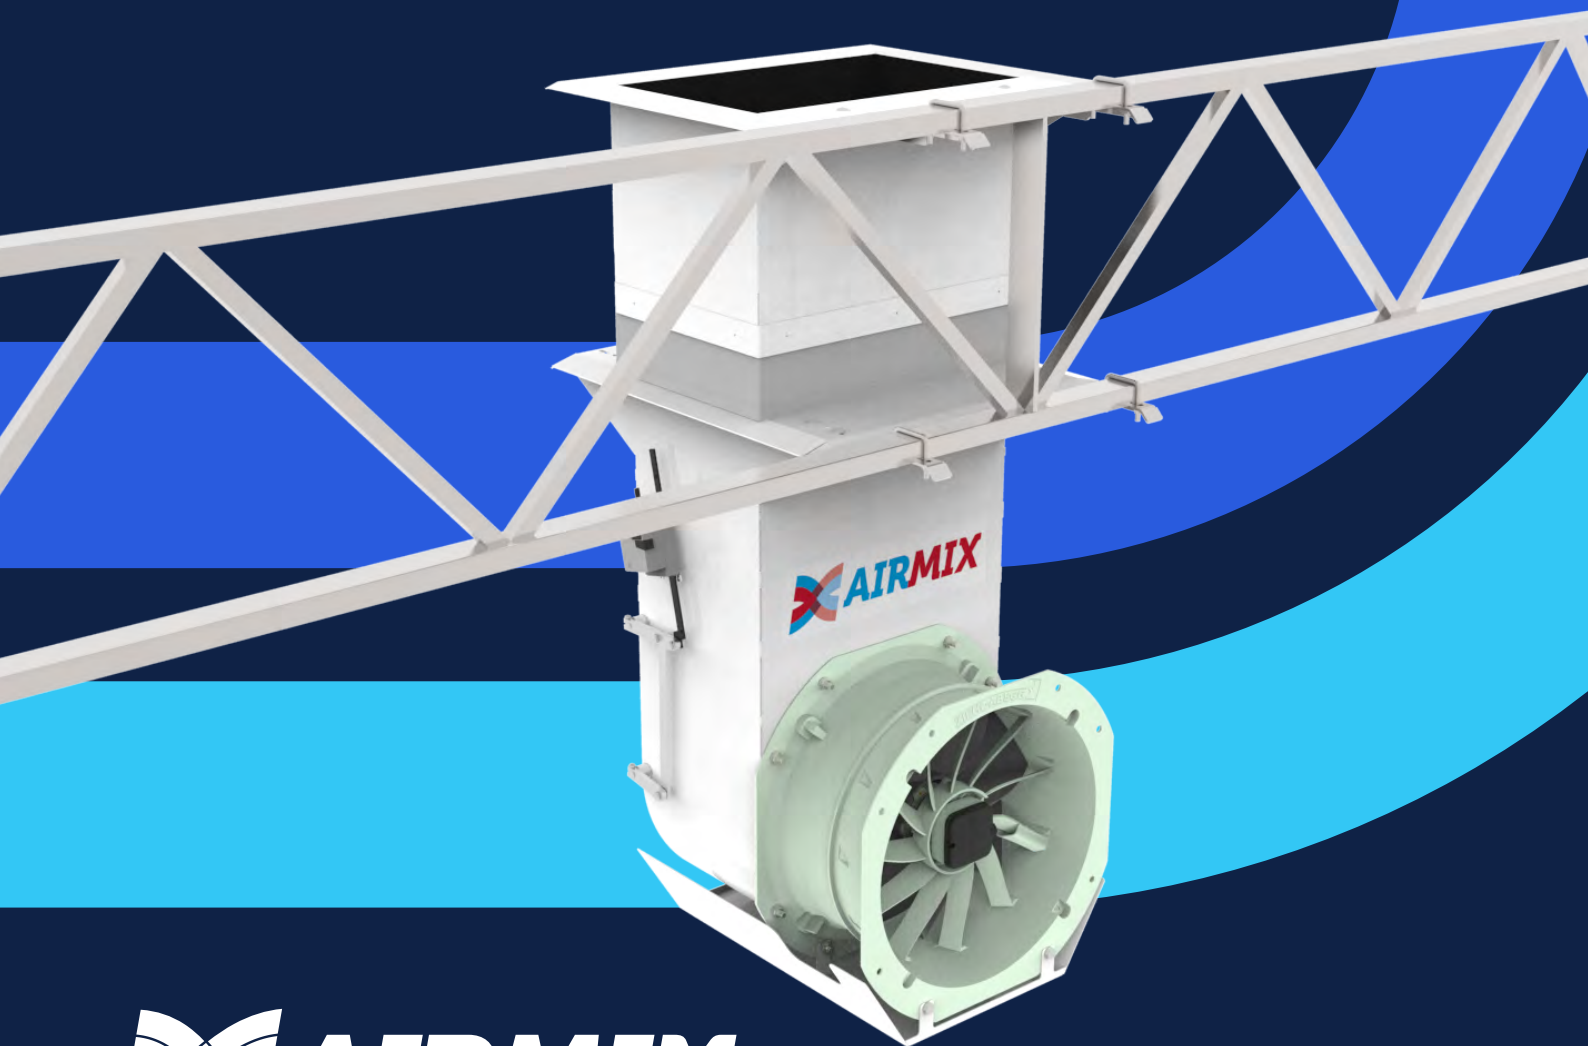

EFFECTIEVE VENTILATIE EN ONTVOCHTING MET GESLOTEN SCHERMDOEK

Voor een optimaal klimaat

GESTUURD VENTILATIE/
CIRCULATIESYSTEEM

De juiste mix

Het doel van de Airmix installatie is om te zorgen voor een optimaal kasklimaat. De Airmix heeft modulerende kleppen om de juiste mix van koude en warme lucht in de kas te brengen. Op deze manier is het mogelijk om met een gesloten schermdoek te kunnen ventileren en ontvochtigen. Tevens werkt de Airmix als een horizontaal circulatiesysteem, waardoor dit een multifunctioneel systeem betreft.

Modulair systeem

De Airmix is een modulair systeem (250 tot 1.000 m² per Airmix) en kan worden gebruikt in zowel nieuwe als bestaande kassen. De richting van de luchtstroom kan worden gestuurd door de uitblaasgeleidingsplaat (optioneel). Deze zorgt ervoor dat de luchtstroom niet direct richting het schermdoek of het gewas beweegt. Op aanvraag ook geschikt voor de Noord-Amerikaanse markt (cURus) en optioneel met een beschermrooster verkrijgbaar.

De Airmix is o.a. geschikt voor sierteelt, groenteteelt en medicinale cannabis

MODEL T

MODEL G

VOORDELEN

- Trekken van een schermkier niet nodig
- Geen koude tocht; minder temperatuurschommelingen
- Energiebesparing door langer dichthouden van het scherm
- Gereguleerde vochtafvoer in overeenstemming met de relatieve luchtvochtigheid
- Koeling met een gesloten schermdoek en belichting
- Geen lichtemissie bij belichte teelt
- Geschikt voor alle typen scherminstallaties
- Makkelijk te integreren in nieuwe en bestaande kassen

UITVOERINGEN

- Airmix model T: traditionele Airmix bevestigd aan het traliespant.
- Airmix model G: nieuwste uitvoering, waarbij de Airmix aan een goot wordt gemonteerd. Hierdoor hoeft er geen gat in het schermdoek gemaakt te worden. Geschikt voor enkel, dubbel en drielaags schermdoek.