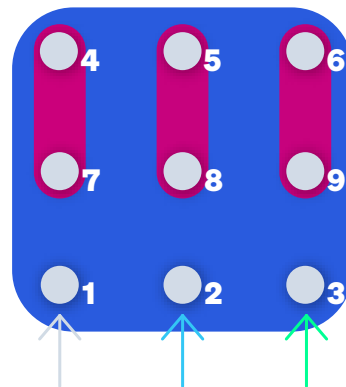

LOWARA MULTI-VOLTAGE BEDRADINGSSCHEMA

208-230 Volt 60 Hz

400-480 Volt 60 Hz

Voltage	L1	L2	L3	Gekoppeld
208-230 Volt	1	2	3	1-7, 2-8, 3-9 en 4-5-6
400-480 Volt	1	2	3	4-7, 5-8, 6-9