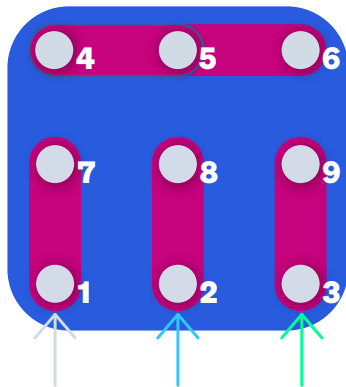

LOWARA MULTI-VOLTAGE BEDRADINGSSCHEMA

208-230 Volt 60 Hz

400-480 Volt 60 Hz

Voltage	L1	L2	L3	Gekoppeld
208-230 Volt	1	2	3	1-7, 2-8, 3-9 en 4-5-6
400-480 Volt	1	2	3	4-7, 5-8, 6-9