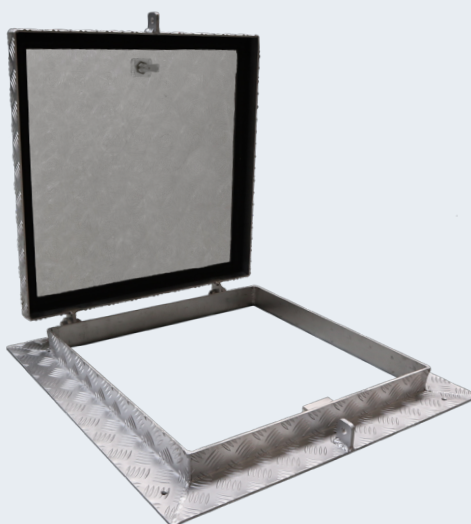

BASIC PUTLUIKEN

scherp geprijsd, duurzaam en uit voorraad leverbaar
voor de tuinbouw

Putluiken

Beschrijving

Het basic putluik wordt specifiek geproduceerd voor de glastuinbouw en bestaat uit één standaard opbouw uitvoering. Het luik wordt geheel uit aluminium traanplaat vervaardigd. Het basic putluik kan onder andere over een uitsparing van een betonnen dekplaat of vloer worden gemonteerd en is verkrijgbaar in de volgende dagmaten:

- o 500 × 500 mm
- o 800 × 800 mm
- o 1000 × 1000 mm

Afwijkende maat? Maatwerkoplossingen zijn mogelijk.

Het basic putluik is onderdeel van een brede lijn put- en afdekluiken. Van der Ende Group produceert de putluiken in eigen huis, zowel standaard als op maat gemaakt.

Constructie opbouwluiken

Het basic putluik is uitgevoerd met een aluminium traanplaat frame (dikte 5/6,5 mm), een slotoog en een knevelafsluiting, inclusief knevelsleutel. Het putluik is voorzien van een aluminium 5-traansplaat deksel (dikte 5/6,5 mm). Verder is dit putluik compleet stankdicht uitgevoerd met een neopreen afdichtingsrubber. Alle draaiende delen van het putluik zijn in roestvast staal uitgevoerd en voorzien van nylonringen.

Voordelen

- o Zeer voordelig
- o Leverbaar uit voorraad
- o Buitengewoon robuust aluminium
- o Compleet stankdicht uitgevoerd
- o Inclusief bevestigingsmateriaal ten behoeve van de montage van het afdekluk